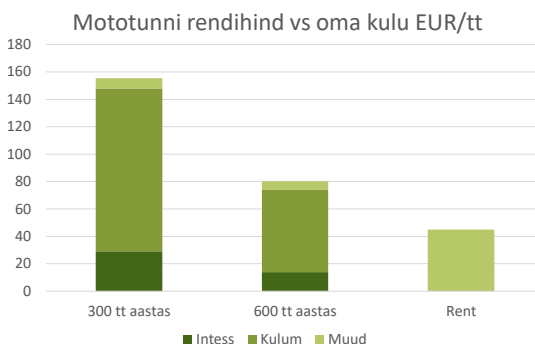

2,8 x 4,6m

2,8 x 4,2m

KULUDE KOKKUHOID – MASINATE RENT

- Masinate rent – üle 30 ühiku
- Traktorid 110 hj - 370 hj
- Teleskooplaadurid

- Kontakt: Madis Heinsalu

KULUDE KOKKUHOID – TEENUSED

- Vedelsõnniku laotamine
- Rohusilo
- Maisi kasvatus
- Teravilja/rapsi kuivatus
- Söödameister
- Lupjamine