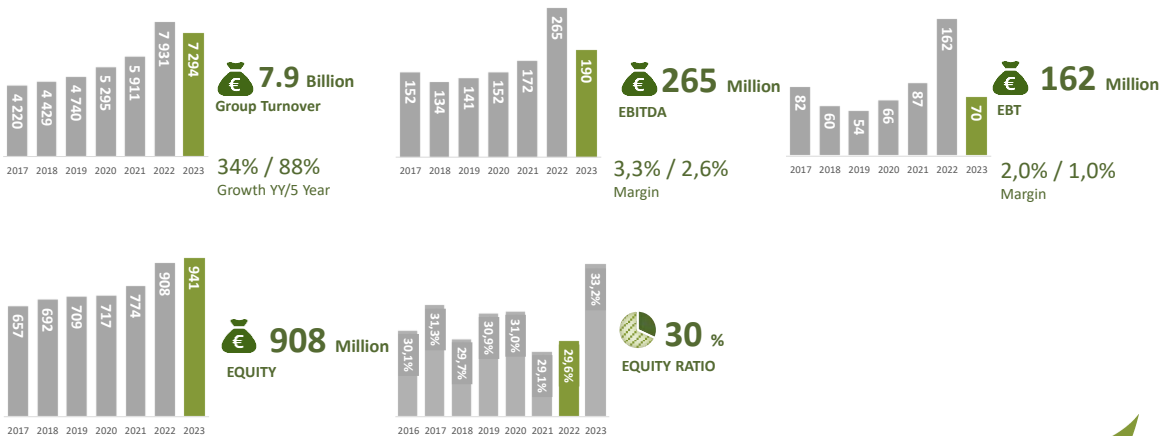

BALTIC AGRO

ANTS PUUSTA

PÕLLUMAJANDUSAASTA 2023 EESTIS

- 🌿 Kasutatav põllumajandusmaa 985 156 ha -0,1 %
- 🌿 Kogusaak 1,457 Milj. Tonni – 22%
- 🌿 Kartulisaak 101 250 t + 8,8 %
- 🌿 Kaubeldud piima kogus 859 600 t + 7,4 %
- 🌿 Põllumajandustoodangu väärtus
 - 2022
 - 1 630 397,5 tuhat eurot + 44,4%
 - 2023
 - 1 359 859,1 tuhat eurot -16,8%

DANISH AGRO

2022 FINANTSNÄITAJAD & 2023 EELARVE

CO₂e vähendamise kava

BALTIC AGRO

- Hea aasta – suutsime hoiduda suurtest vigadest
- Grupi tasemel jätkuvalt otsus Vene ja Valgevene kaupadega mitte kaubelda
- Meeskond suurenes – lisandus 16 tubli inimest
- IT arendused
- Tartu uue keskuse avamine