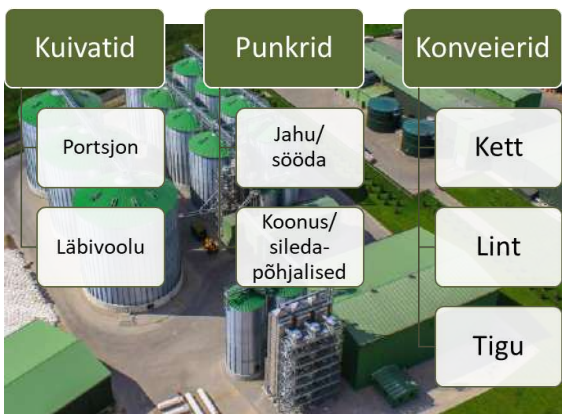

TERAVILJAKÄITLUS

➤ Võtmed-kätte lahendused