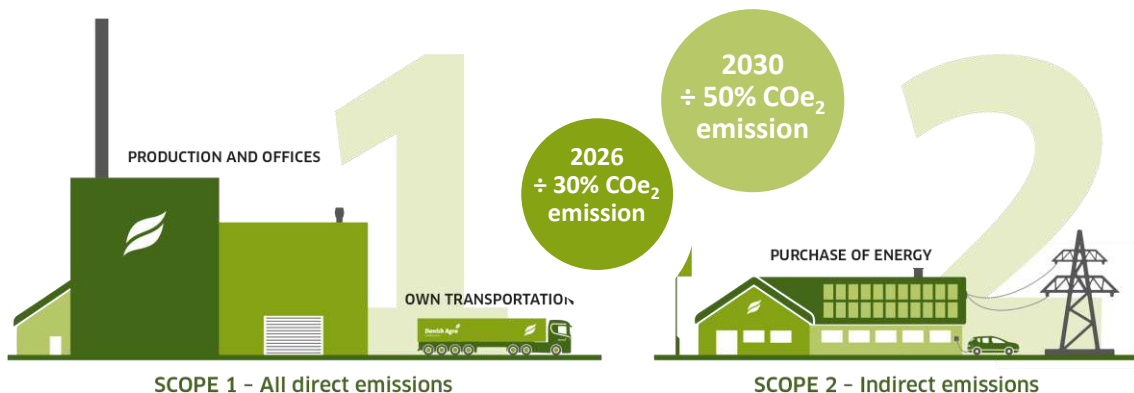

BALTIC AGRO

ANTS PUUSTA

PÕLLUMAJANDUSAASTA 2023 EESTIS

- 🌿 Kasutatav põllumajandusmaa 985 156 ha -0,1 %
- 🌿 Kogusaak 1,457 Milj. Tonni – 22%
- 🌿 Kartulisaak 101 250 t + 8,8 %
- 🌿 Kaubeldud piima kogus 859 600 t + 7,4 %
- 🌿 Põllumajandustoodangu väärtus
 - 2022
 - 1 630 397,5 tuhat eurot + 44,4%
 - 2023
 - 1 359 859,1 tuhat eurot -16,8%

DANISH AGRO

2022 FINANTSNÄITAJAD & 2023 EELARVE

CO₂e vähendamise kava

BALTIC AGRO

- Hea aasta – suutsime hoiduda suurtest vigadest
- Grupi tasemel jätkuvalt otsus Vene ja Valgevene kaupadega mitte kaubelda
- Meeskond suurenes – lisandus 16 tubli inimest
- IT arendused
- Tartu uue keskuse avamine