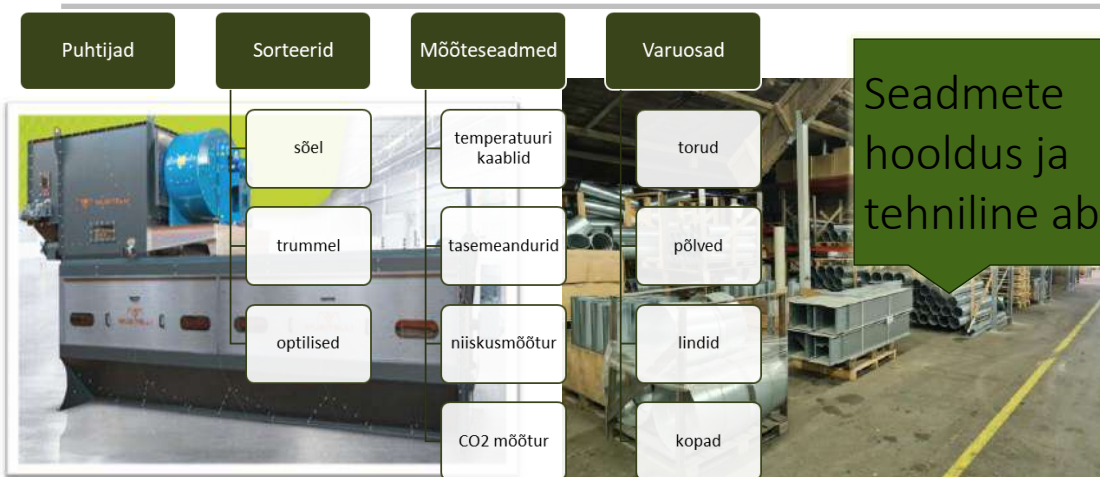

TERAVILJAKÄITLUS