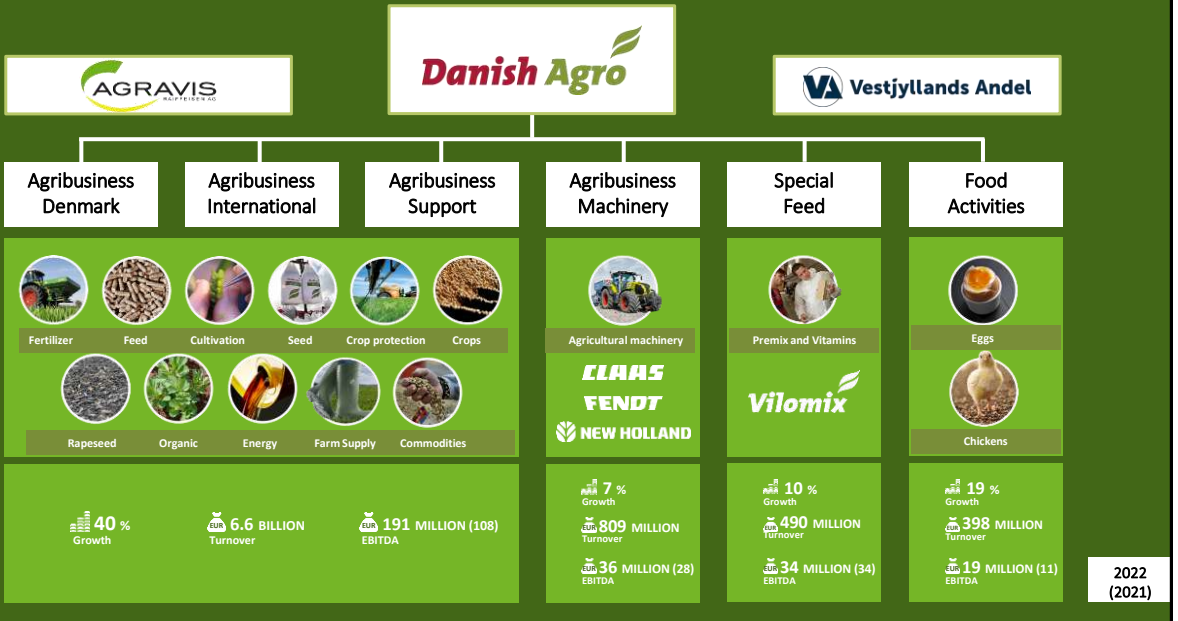

BALTIC AGRO

ANTS PUUSTA

PÕLLUMAJANDUSAASTA 2023 EESTIS

- 🌿 Kasutatav põllumajandusmaa 985 156 ha -0,1 %
- 🌿 Kogusaak 1,457 Milj. Tonni – 22%
- 🌿 Kartulisaak 101 250 t + 8,8 %
- 🌿 Kaubeldud piima kogus 859 600 t + 7,4 %
- 🌿 Põllumajandustoodangu väärtus
 - 2022
 - 1 630 397,5 tuhat eurot + 44,4%
 - 2023
 - 1 359 859,1 tuhat eurot -16,8%

DANISH AGRO

2022 FINANTSNÄITAJAD & 2023 EELARVE

CO₂e vähendamise kava

BALTIC AGRO

- Hea aasta – suutsime hoiduda suurtest vigadest
- Grupi tasemel jätkuvalt otsus Vene ja Valgevene kaupadega mitte kaubelda
- Meeskond suurenes – lisandus 16 tubli inimest
- IT arendused
- Tartu uue keskuse avamine

SCANOLA BALTIC

- 136 000 t rapsiseemet
- 65 000 t rafineeritud õli
- Uus pudelipuhuja
- 25 000 t pakendatud
- Ca 90 % õlist ekspordiks
- Käive 132 MEUR
- Seemne kvaliteet ja kogus

BALTIC AGRO 2024

- Oleme jätkuvalt kindel partner
- Meeskonna areng
- Tahame hoida oma positsioone
- Kasvuruum: loomakasvatuses, masinate rendis, uute gruppidega
- E – Vita seemnete puhtimine
- Arendame IT-d (iseteenindus, e-saateleht)