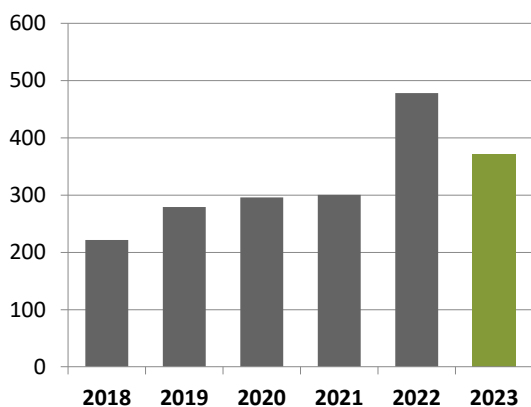

BALTIC AGRO KÄIBED, MEUR

Baltic Agro
Cultivating Value